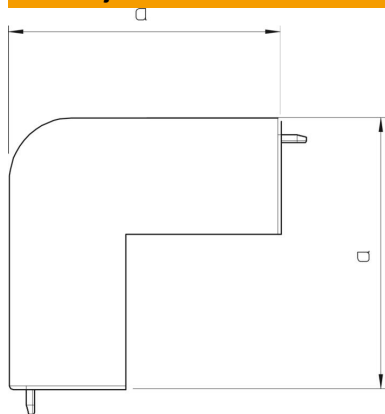

## Matični podatki

Št. artikla	6192327
Oznaka 1	Pokrov za zunanje koleno
Proizvajalec	OBO
Dimenzija	60x90mm
Barva	bela; RAL 9010
Material	Polivinilklorid
Najmanjša enota VK	2
Količinska enota	kos
Teža	10,965 kg
Enota teže	kg/100 kos

### Dimenzije

Dolžina	100 mm
Širina	90 mm
Višina	60 mm
Mera a	100 mm
Mera H	90 mm