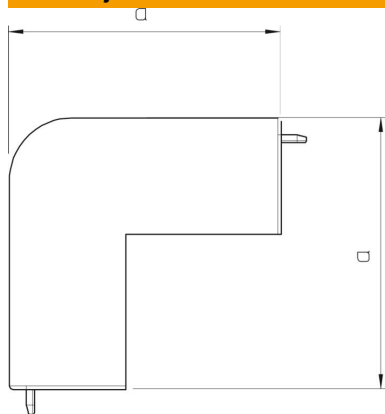

Tehnicni list

Pokrov za zunanje koleno, za kanal, tip WDK 60110

Št. artikla: 6192335

Pokrov za zunanje koleno za spremembo smeri kanalov WDK.

PVC Polivinilklorid

Matični podatki

Št. artikla	6192335
Oznaka 1	Pokrov za zunanje koleno
Proizvajalec	OBO
Dimenzija	60x110mm
Barva	bela; RAL 9010
Material	Polivinilklorid
Najmanjša enota VK	2
Količinska enota	kos
Teža	13,226 kg
Enota teže	kg/100 kos

Tehnicni list

Pokrov za zunanje koleno, za kanal, tip WDK 60110

Št. artikla: 6192335

Dimenzije

Dolžina	100 mm
Širina	110 mm
Višina	60 mm
Mera a	100 mm
Mera H	110 mm

Tehnični podatki

Izvedba	Končni element pokrova
Način pritrditve	za montažo
Ohranitev delovanja naprav	ne
za mere kanala	60 x 110
Brez halogenov	ne
Globina kanala	60 mm
Vrsta zaščite	IP30
Zaščitna folija	ne
IK-koda stopnje zaščite	IK04
Samogasilen	da
Maks. temperaturno območje uporabe	60 °C
Min. temperaturno območje uporabe	-5 °C
Maks. kotno območje	90 mm
Min. kotno območje	90 mm