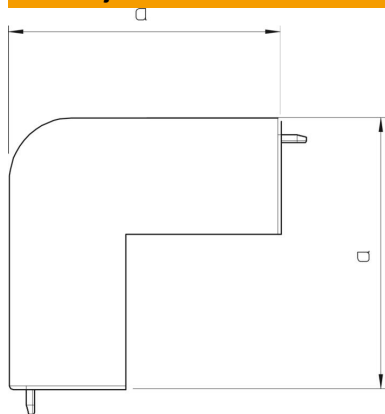

Tehnicni list

Pokrov za zunanje koleno, za kanal, tip WDK 60150

Št. artikla: 6192351

Pokrov za zunanje koleno za spremembo smeri kanalov WDK.

PVC Polivinilklorid

Matični podatki

Št. artikla	6192351
Tip	WDK HA60150RW
Oznaka 1	Pokrov za zunanje koleno
Proizvajalec	OBO
Dimenzija	60x150mm
Barva	bela; RAL 9010
Material	Polivinilklorid
Najmanjša enota VK	2
Količinska enota	kos
Teža	17,452 kg
Enota teže	kg/100 kos

Tehnicni list

Pokrov za zunanje koleno, za kanal, tip WDK 60150

Št. artikla: 6192351

Dimenzije

Dolžina	100 mm
Širina	150 mm
Višina	60 mm
Mera a	100 mm
Mera H	150 mm

Tehnični podatki

Izvedba	Končni element pokrova
Način pritrditve	za montažo
Ohranitev delovanja naprav	ne
za mere kanala	60 x 150
Brez halogenov	ne
Globina kanala	60 mm
Vrsta zaščite	IP30
Zaščitna folija	ne
IK-koda stopnje zaščite	IK04
Samogasilen	da
Maks. temperaturno območje uporabe	60 °C
Min. temperaturno območje uporabe	-5 °C
Maks. kotno območje	90 mm
Min. kotno območje	90 mm