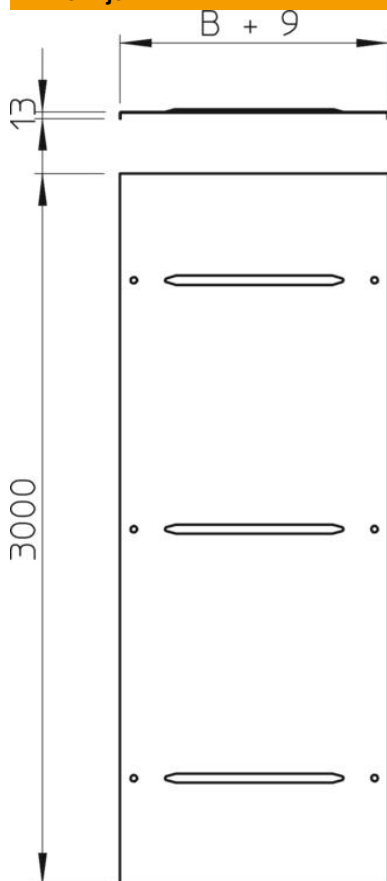

Tehnicni list

Pokrov z vrtljivim zapahom DD

Št. artikla: 6227600

Pokrov z vrtljivimi zapahi za kableske kanale za daljše razpone in kableske lestve za daljše razpone z višino stranice 110 in 160 mm.
Vtisnjena ojačitev 500 mm širine.
Pri večjih vetrnih obremenitvah je treba poskrbeti za varovalne ukrepe na stavbi.

St Jeklo

DD pocinkano cink/aluminij, Double Dip

Matični podatki

Št. artikla	6227600
Tip	WDRL 1116 20 DD
Oznaka 1	Pokrov z vrtljivim zapahom
Oznaka 2	sist. daljš. razp., 110 in 160
Proizvajalec	OBO
Dimenzija	200x3000
Material	Jeklo
Površina	pocinkano cink/aluminij, Double Dip
Standard površine	DIN EN 10346
Najmanjša enota VK	3
Količinska enota	Meter
Teža	185 kg
Enota teže	kg/100 m

Tehnicni list

Pokrov z vrtljivim zapahom DD

Št. artikla: 6227600

Dimenzije

Dolžina	3.000 mm
Širina	200 mm
Višina	110 mm
Debelina pločevine	1 mm
Mera B	200 mm
Mera H	15 mm
Mera L	3.000 mm

Tehnični podatki

Število vrtljivih zapahov	6 St.
Način pritrditve	Vrtljivi zapah
Ohranitev delovanja naprav	ne
Primerno za mrežni kanal	ne
Primerno za kabelsko lestev	da
Primerno za kabelski kanal	da
Nerjavno jeklo, luženo	ne