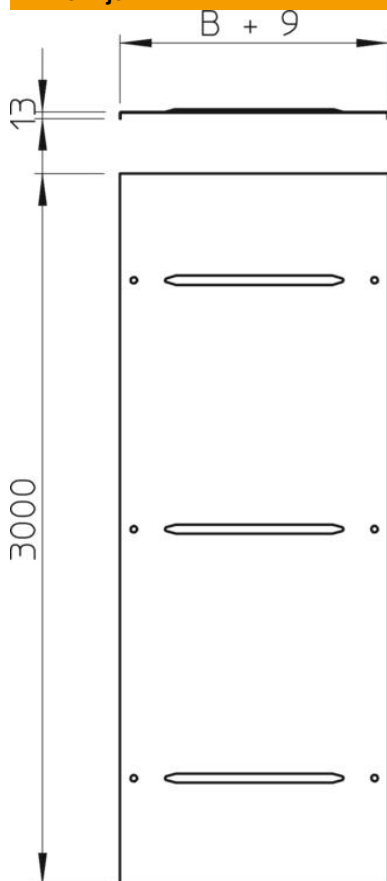

### Matični podatki

Št. artikla	6227604
Tip	WDRL 111630 DD
Oznaka 1	Pokrov z vrtljivim zapahom
Oznaka 2	sist. daljš. razp., 110 in 160
Proizvajalec	OBO
Dimenzija	300x3000
Material	Jeklo
Površina	pocinkano cink/aluminij, Double Dip
Standard površine	DIN EN 10346
Najmanjša enota VK	3
Količinska enota	Meter
Teža	263,34 kg
Enota teže	kg/100 m

### Dimenzije

Dolžina	3.000 mm
Širina	300 mm
Višina	110 mm
Debelina pločevine	1 mm
Mera B	300 mm
Mera H	15 mm
Mera L	3.000 mm