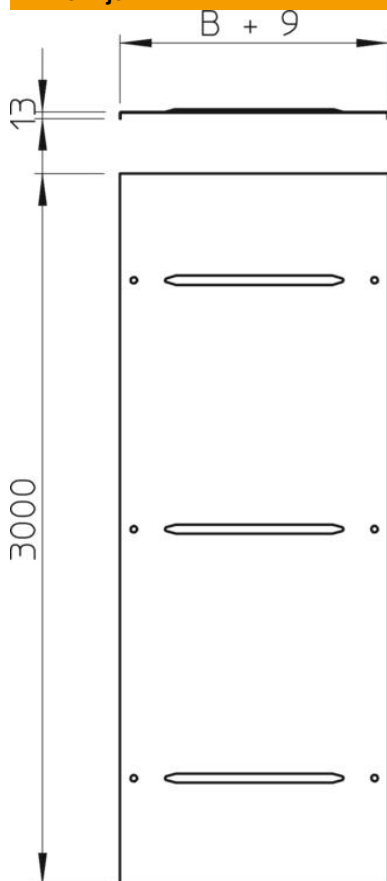

Tehnicni list

Pokrov z vrtljivim zapahom DD

Št. artikla: 6227608

Pokrov z vrtljivimi zapahi za kableske kanale za daljše razpone in kableske lestve za daljše razpone z višino stranice 110 in 160 mm.
Vtisnjena ojačitev 500 mm širine.
Pri večjih vetrnih obremenitvah je treba poskrbeti za varovalne ukrepe na stavbi.

St Jeklo

DD pocinkano cink/aluminij, Double Dip

Matični podatki

Št. artikla	6227608
Tip	WDRL 111640 DD
Oznaka 1	Pokrov z vrtljivim zapahom
Oznaka 2	sist. daljš. razp., 110 in 160
Proizvajalec	OBO
Dimenzija	400x3000
Material	Jeklo
Površina	pocinkano cink/aluminij, Double Dip
Standard površine	DIN EN 10346
Najmanjša enota VK	3
Količinska enota	Meter
Teža	505 kg
Enota teže	kg/100 m

Tehnicni list

Pokrov z vrtljivim zapahom DD

Št. artikla: 6227608

Dimenzije

Dolžina	3.000 mm
Širina	400 mm
Višina	110 mm
Debelina pločevine	1 mm
Mera B	400 mm
Mera H	15 mm
Mera L	3.000 mm

Tehnični podatki

Število vrtljivih zapahov	6 St.
Način pritrditve	Vrtljivi zapah
Ohranitev delovanja naprav	ne
Primerno za mrežni kanal	ne
Primerno za kabelsko lestev	da
Primerno za kabelski kanal	da
Nerjavno jeklo, luženo	ne