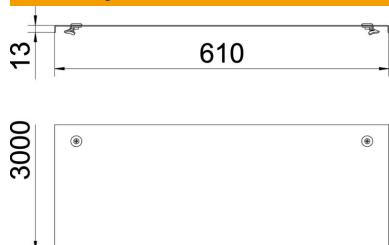

Tehnicni list

Pokrov z vrtljivim zapahom DD

Št. artikla: 6227616

Pokrov z vrtljivimi zapahi za kableske kanale za daljše razpone in kableske lestve za daljše razpone z višino stranice 110 in 160 mm.
Vtisnjena ojačitev 500 mm širine.
Pri večjih vetrnih obremenitvah je treba poskrbeti za varovalne ukrepe na stavbi.

St Jeklo

DD pocinkano cink/aluminij, Double Dip

Matični podatki

Št. artikla	6227616
Tip	WDRL 111660 DD
Oznaka 1	Pokrov z vrtljivim zapahom
Oznaka 2	sist. daljš. razp., 110 in 160
Proizvajalec	OBO
Dimenzija	600x3000
Material	Jeklo
Površina	pocinkano cink/aluminij, Double Dip
Standard površine	DIN EN 10346
Najmanjša enota VK	3
Količinska enota	Meter
Teža	744,333 kg
Enota teže	kg/100 m

Tehnicni list

Pokrov z vrtljivim zapahom DD

Št. artikla: 6227616

Dimenzije

Dolžina	3.000 mm
Širina	600 mm
Višina	110 mm
Debelina pločevine	1,5 mm
Mera B	600 mm
Mera H	15 mm
Mera L	3.000 mm

Tehnični podatki