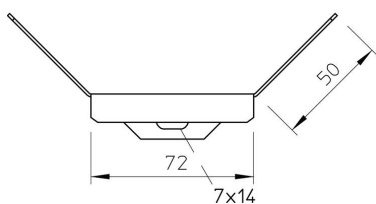

Kotne spojke za kabelske kanale z višino stranice 35 mm.
Vključno z ustrežno količino pritrdilnega materiala.

St Jeklo

FS neprekinjeno cinkano v ognju

Matični podatki

Št. artikla	6043038
Tip	WKV 35 FS
Oznaka 1	Kotna spojka
Oznaka 2	za kabelsko polico
Proizvajalec	OBO
Material	Jeklo
Površina	neprekinjeno cinkano v ognju
Standard površine	DIN EN 10346
Najmanjša enota VK	5
Količinska enota	kos
Teža	6,8 kg
Enota teže	kg/100 kos

Tehnicni list

Kotne spojke FS

Št. artikla: 6043038

Dimenzije

Dolžina	145 mm
Širina	55 mm
Višina	35 mm
Višina	1 in
Debelina pločevine	1,25 mm

Tehnični podatki

Izvedba	Kotne spojke
Ohranitev delovanja naprav	ne
Primerno za mrežni kanal	ne
Primerno za kabelsko lestev	ne
Primerno za kabelski kanal	da
Primerno za sistem kabelskih nosilcev višine	35 mm
Zglobna spojka, vodoravna	ne
Zglobna spojka, navpična	ne
Nerjavno jeklo, luženo	ne
Vrsta povezave	Vijačna spojka