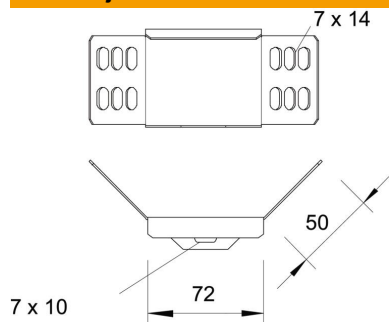

Št. artikla	6043062
Oznaka 1	Kotna spojka
Oznaka 2	za kabelsko polico
Proizvajalec	OBO
Material	Jeklo
Površina	neprekinjeno cinkano v ognju
Standard površine	DIN EN 10346
Najmanjša enota VK	5
Količinska enota	kos
Teža	14,7 kg
Enota teže	kg/100 kos

Tehnicni list

Kotne spojke 60 FS

Št. artikla: 6043062

Dimenzije

Dolžina	72 mm
Širina	50 mm
Višina	62 mm
Višina	2 in
Debelina pločevine	1,25 mm

Tehnični podatki

Izvedba	Kotne spojke
Ohranitev delovanja naprav	ne
Primerno za mrežni kanal	ne
Primerno za kabelsko lestev	ne
Primerno za kabelski kanal	da
Primerno za sistem kabelskih nosilcev višine	60 mm
Zglobna spojka, vodoravna	ne
Zglobna spojka, navpična	ne
Nerjavno jeklo, luženo	ne
Vrsta povezave	Vijačna spojka