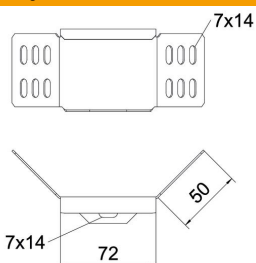

Tehnicni list

Kotne spojke 60 FT

Št. artikla: 6042910

Kotne spojke za kabelske kanale z višino stranice 60 mm.
Vključno z ustrežno količino pritrdilnega materiala.

St Jeklo

FT vroče pocinkano

Matični podatki

Št. artikla	6042910
Tip	WKV 60 FT
Oznaka 1	Kotna spojka
Oznaka 2	za kabelsko polico
Proizvajalec	OBO
Material	Jeklo
Površina	vroče pocinkano
Standard površine	DIN EN ISO 1461
Najmanjša enota VK	5
Količinska enota	kos
Teža	15,8 kg
Enota teže	kg/100 kos

Tehnicni list

Kotne spojke 60 FT

Št. artikla: 6042910

Dimenzije

Dolžina	72 mm
Širina	50 mm
Višina	62 mm
Višina	2 in
Debelina pločevine	1,25 mm

Tehnični podatki

Izvedba	Kotne spojke
Ohranitev delovanja naprav	ne
Primerno za mrežni kanal	ne
Primerno za kabelsko lestev	ne
Primerno za kabelski kanal	da
Primerno za sistem kabelskih nosilcev višine	60 mm
Zglobna spojka, vodoravna	ne
Zglobna spojka, navpična	ne
Nerjavno jeklo, luženo	ne
Vrsta povezave	Vijačna spojka