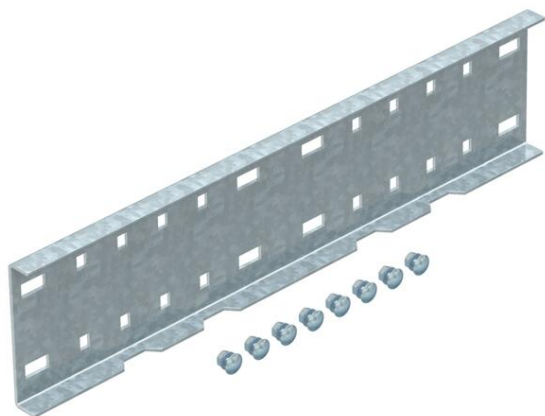

## Vzdolžna spojka FT

Št. artikla: 6091180

Vzdolžne spojke za spajanje kabelskih kanalov in lestev za daljše razpone tipov WKSG in WKLG z višino stranice 110 mm. Vključno z ustrežno količino vijakov in kombiniranih matic.  
Vključno z ustrežno količino vijakov, podložk in matic.

<b>St</b>	Jeklo
<b>FT</b>	vroče pocinkano

### Matični podatki

Št. artikla	6091180
Oznaka 1	Vzdolžna spojka
Oznaka 2	za sist. za daljše raz. 110
Proizvajalec	OBO
Dimenzija	110x500
Material	Jeklo
Površina	vroče pocinkano
Standard površine	DIN EN ISO 1461
Najmanjša enota VK	2
Količinska enota	kos
Teža	149,5 kg
Enota teže	kg/100 kos

### Dimenzije

Dolžina	500 mm
Širina	20 mm
Višina	110 mm
Debelina pločevine	2,5 mm