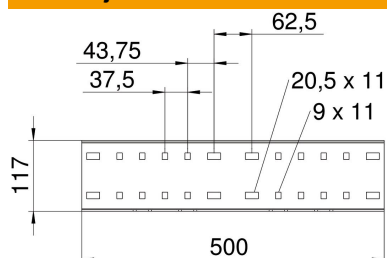

## Vzdolžna spojka FT

Št. artikla: 6091180

Vzdolžne spojke za spajanje kabelskih kanalov in lestev za daljše razpone tipov WKSG in WKLG z višino stranice 110 mm. Vključno z ustrežno količino vijakov in kombiniranih matic.  
Vključno z ustrežno količino vijakov, podložk in matic.

### Matični podatki

Št. artikla	6091180
Oznaka 1	Vzdolžna spojka
Oznaka 2	za sist. za daljše raz. 110
Proizvajalec	OBO
Dimenzija	110x500
Material	Jeklo
Površina	vroče pocinkano
Standard površine	DIN EN ISO 1461
Najmanjša enota VK	2
Količinska enota	kos
Teža	149,5 kg
Enota teže	kg/100 kos

### Dimenzije

Dolžina	500 mm
Širina	20 mm
Višina	110 mm
Debelina pločevine	2,5 mm