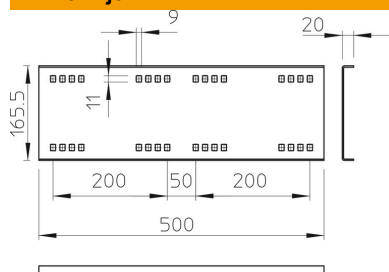

Tehnicni list

Vzdolžna spojka FT

Št. artikla: 6227716

Vzdolžne spojke za spajanje kabelskih kanalov in lestev za daljše razpone tipov WKSG in WKLG z višino stranice 160 mm.
Vključno z ustrežno količino vijakov, podložk in matic.

St	Jeklo
FT	vroče pocinkano

Matični podatki

Št. artikla	6227716
Tip	WRVL 160 FT
Oznaka 1	Vzdolžna spojka
Oznaka 2	za sist. za daljše razpone 160
Proizvajalec	OBO
Dimenzija	160x500
Material	Jeklo
Površina	vroče pocinkano
Standard površine	DIN EN ISO 1461
Najmanjša enota VK	2
Količinska enota	kos
Teža	218 kg
Enota teže	kg/100 kos

Tehnicni list

Vzdolžna spojka FT

Št. artikla: 6227716

Dimenzije

Dolžina	500 mm
Širina	20 mm
Višina	160 mm
Debelina pločevine	2,5 mm

Tehnični podatki

Izvedba	Vzdolžna spojka
Ohranitev delovanja naprav	ne
Primerno za mrežni kanal	ne
Primerno za kabelsko lestev	da
Primerno za kabelski kanal	da
Primerno za sistem kabelskih nosilcev višine	160 mm
Zglobna spojka, vodoravna	ne
Zglobna spojka, navpična	ne
Nerjavno jeklo, luženo	ne
Vrsta povezave	Vijačna spojka