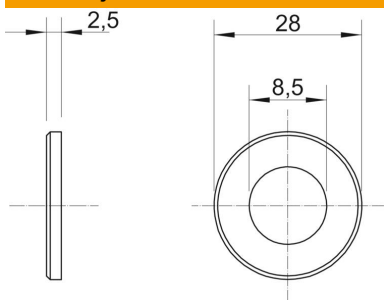

# Tehnicni list

Podložka ISO 7093

Št. artikla: 3402215

Podložka z velikim zunanjim premerom za univerzalno uporabo.

**St** Jeklo

**G** galvansko cinkano

## Matični podatki

Št. artikla	3402215
Tip	WS M8 D28 G
Oznaka 1	Podložka
Proizvajalec	OBO
Dimenzija	M8
Material	Jeklo
Površina	galvansko cinkano
Standard površine	EN ISO 19598 / EN ISO 4042
Najmanjša enota VK	100
Količinska enota	kos
Teža	1,1 kg
Enota teže	kg/100 kos

## Dimenzije

Debelina pločevine	0,1 in
Mera D	1,1 in
Mera d	0,33 in
Mera d	8,5 mm
Mera D min.	28 mm
Mera H	2,5 mm

## Tehnični podatki

Fasetna oblika	ne
Navoj	M8
Debelina materiala	2,5 mm
Oblika luknje	okroglo